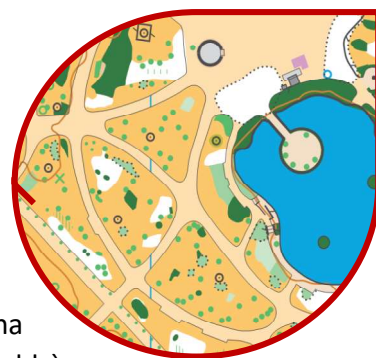

PARC CIUTADELLA I BORN • 19 ABRIL

V CURSA ESCOLAR CIRCUIT BARCELONA ORIENTACIÓ

INFORMACIÓ TÈCNICA

Traçador: Roger Virgili Escala a 1:4.000 Equidistància: 2.5m

Cartògraf: Ferran Santoyo octubre 2014, actualització març 2018. No s'ha fet una actualització profunda del mapa per a aquesta cursa.

El mapa consta de dues zones clarament diferenciades, en primer lloc hi ha el parc de la Ciutadella, fàcil tècnicament i on es podrà córrer molt però caldrà vigilar amb el circuit del cros. A la Ciutadella hi trobareu el CC i la meta. La sortida es donarà des de l'altre banda del carrer, de tal manera que la primera part de la cursa transcorrerà per l'entramat de carrers del born, hi haurà un pas neutralitzat per tornar al parc de la Ciutadella

LOCALITZACIÓ

Parc de la Ciutadella – Plaza de Sonia Rescalvo Zafra

41°23'20.6"N 2°11'10.9"E

Transport públic: Metro L4 (Barceloneta/Ciutadella Vila Olímpica)

CONTACTE:

Email: orientació@ceeb.cat

Web: elconsell.cat