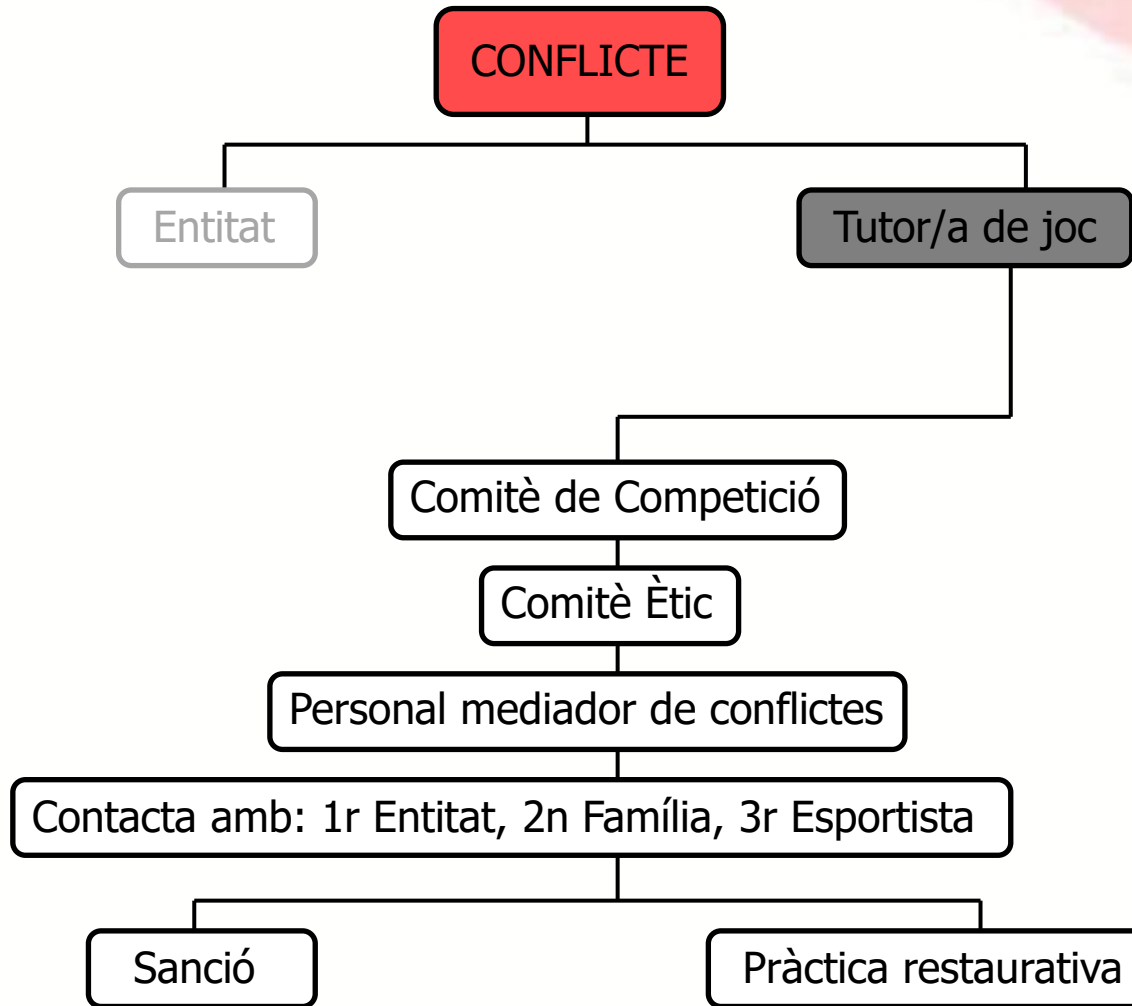

CIRCUIT PRÀCTIQUES RESTAURATIVES

CONFLICTE

CIRCUIT PRÀCTIQUES RESTAURATIVES

CIRCUIT PRÀCTIQUES RESTAURATIVES

CIRCUIT PRÀCTIQUES RESTAURATIVES

CIRCUIT PRÀCTIQUES RESTAURATIVES

CIRCUIT PRÀCTIQUES RESTAURATIVES

CIRCUIT PRÀCTIQUES RESTAURATIVES

**PRÀCTIQUES RESTAURATIVES ALS JOCS
ESPORTIUS ESCOLARS DE BARCELONA**

i Responsables de la revisió d'actes. Determina la sanció segons règim disciplinari de la Normativa.

Aplica la pràctica restaurativa corresponent a la sanció i valora si s'ha de fer alguna actuació més.

Aplica la pràctica restaurativa corresponent a la sanció i valora si s'ha de fer alguna actuació més.