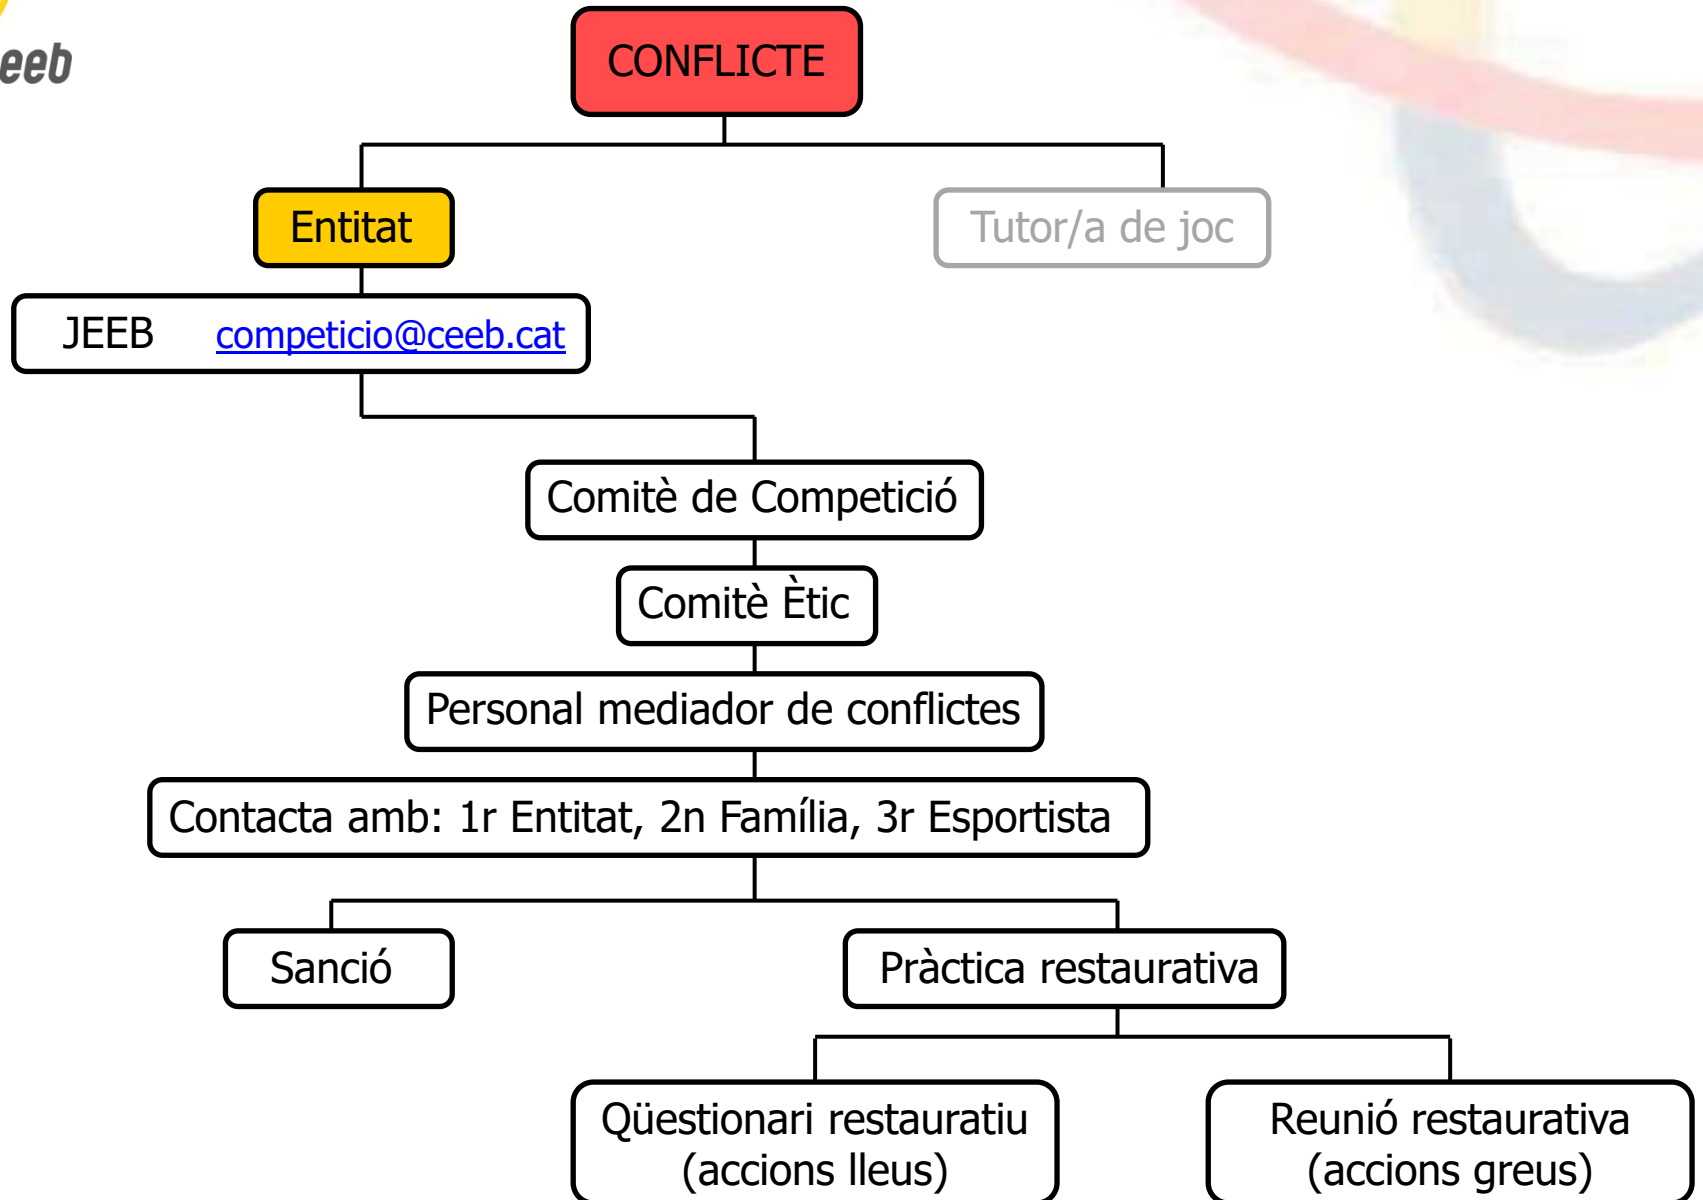

CIRCUIT PRÀCTIQUES RESTAURATIVES

CONFLICTE

CIRCUIT PRÀCTIQUES RESTAURATIVES

CIRCUIT PRÀCTIQUES RESTAURATIVES

CIRCUIT PRÀCTIQUES RESTAURATIVES

CIRCUIT PRÀCTIQUES RESTAURATIVES

CIRCUIT PRÀCTIQUES RESTAURATIVES

CIRCUIT PRÀCTIQUES RESTAURATIVES

**PRÀCTIQUES RESTAURATIVES ALS JOCS
ESPORTIUS ESCOLARS DE BARCELONA**

i Responsables de la revisió d'actes. Determina la sanció segons règim disciplinari de la Normativa.

Aplica la pràctica restaurativa corresponent a la sanció i valora si s'ha de fer alguna actuació més.

Aplica la pràctica restaurativa corresponent a la sanció i valora si s'ha de fer alguna actuació més.